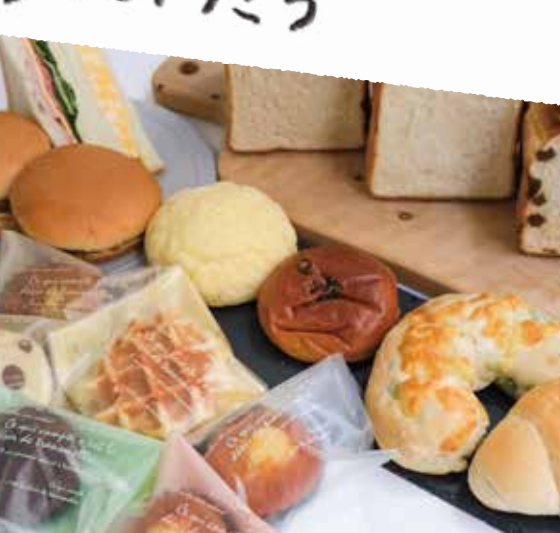

## 輪の品マルシェとは？

品川区地域自立支援協議会就労支援部会のイベントとして実施し、品川区内の障害者就労支援施設等で心を込めて手作りされた製品を中心に販売するマルシェのことで「輪の品マルシェ」として品川区内の様々な場所で開催しております。皆様のお越しをお待ちしております。

ここに来たら

かってみたら

01 パン工房プチレーブの定番！人気の惣菜パン

**塩バターパン・  
枝豆パン等** [1個] ¥150~250