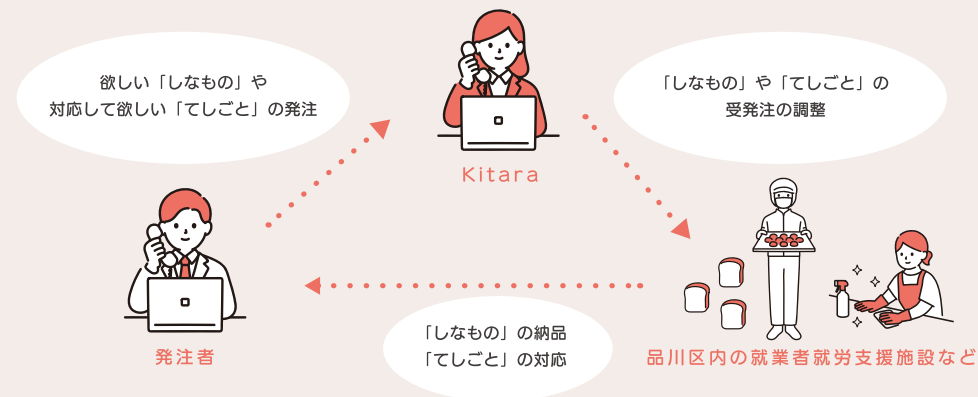

共同受注窓口とは？

品川区内の障害者就労支援施設等と発注元の間で共同受注窓口が入り、「しなもの（製品）」や「てしごと（作業等）」の受発注の調整を行います。今まで単体の事業所では受発注できなかった「大口注文等」も当窓口が入ることにより、幅広く対応できるようになります。