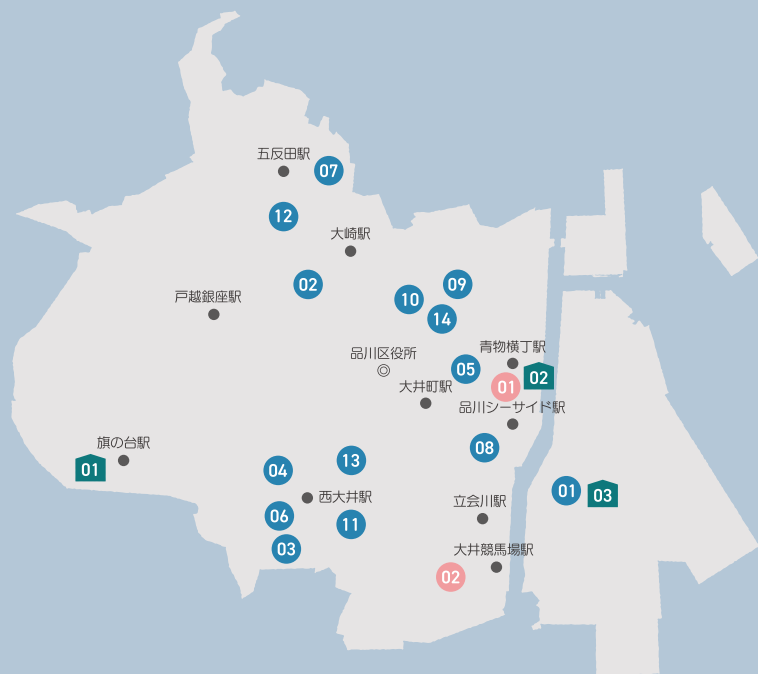

## 03

福祉工場しながわ

## パン工房プチレーブ

所在地：品川区八潮5-1-1

営業日：月～金（9:00～16:00）

定休日：土・日・祝・年末年始

TEL：03-6421-6633 / FAX：03-6421-6603

プチレーブカフェ

中小企業センター1階で営業中  
（11:00～15:00）

- 01 品川区障害者就労体験事業自主製品販売ショップ | Kitara (きたら)
- 02 品川区立障害児者総合支援施設「ぐるっぼ」| カフェ・ラウンジみんなのテーブル
- 03 福祉工場しながわ | パン工房プチレーブ
- 01 社会福祉法人品川総合福祉センター | 福祉工場しながわ
- 02 一般社団法人 | すまいる・さぼーと品川
- 01 社会福祉法人品川総合福祉センター | さつき
- 02 社会福祉法人トット基金 | トット文化館
- 03 社会福祉法人品川区社会福祉協議会 | ふれあい作業所西大井
- 04 一般社団法人まるまる荘 | 品川宿
- 05 株式会社 ULT | ラシクラボ大井町
- 06 社会福祉法人福栄会 | 品川区立西大井福祉園
- 07 社会福祉法人げんき | ガーデン
- 08 品川区立障害児者総合支援施設 | 「ぐるっぼ」
- 09 社会福祉法人福栄会 | 第二しいのき学園
- 10 社会福祉法人福栄会 | かもめ第一工房
- 11 社会福祉法人福栄会 | かもめ第二工房
- 12 社会福祉法人福栄会 | かもめ第三工房
- 13 社会福祉法人品川区社会福祉協議会 | ふれあい作業所西品川
- 14 リアルカンパニー株式会社 | TODAY 南品川